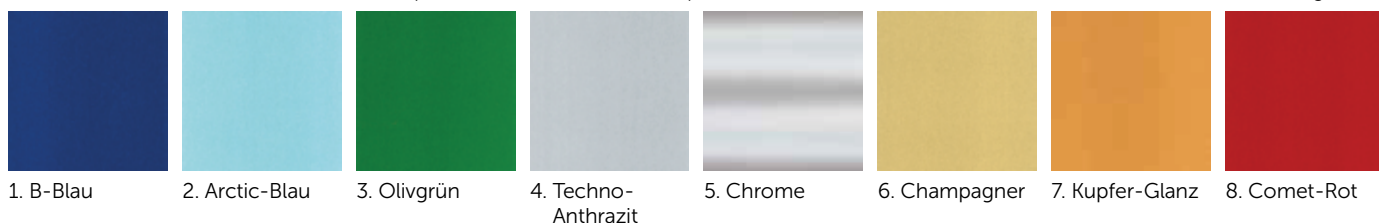

FARBAUSWAHL

FARBAUSWAHL	THE KSL	KÜSCHALL K-SERIES	KÜSCHALL K-SERIES attract	KÜSCHALL CHAMPION	KÜSCHALL ULTRA-LIGHT	KÜSCHALL COMPACT	KÜSCHALL COMPACT attract
1. Attract-Schwarz	-	-	✓	-	-	-	✓
2. Rauchgrau	✓	✓	-	✓	✓	✓	-
3. Attract-Blau	-	-	✓	-	-	-	✓
4. Attract-Grau	-	-	✓	-	-	-	✓
5. Weiß	✓	✓	-	✓	✓	✓	-
6. Neon-Pink***	-	✓	-	-	-	-	-
7. Neon-Rot***	-	✓	-	-	-	-	-
8. Attract-Rot	-	-	✓	-	-	-	✓
9. Nitro-Pink	✓	✓	-	✓	✓	✓	-
10. Schwarz-Matt	✓	✓	-	✓	✓	✓	-
11. Nachtschimmer-Metallic	✓	✓	-	-	✓	✓	-
12. Mercury-Blau	✓	✓	-	✓	✓	✓	-
13. Mint-Grün	-	-	-	✓	-	-	-
14. Neon-Grün***	-	✓	-	-	-	-	-
15. Neon-Gelb***	-	✓	-	-	-	-	-
16. Knallgelb	✓	✓	-	✓	-	✓	-
17. Dynamite-Orange	✓	✓	-	✓	✓	✓	-
18. Atomic-Violett	✓	✓	-	✓	✓	✓	-
19. Schwarz-glanz	✓	✓	-	✓	✓	✓	-
20. Umbrabraun	-	-	-	-	-	✓	-
21. Royalblau	-	✓	-	✓	✓	✓	-
22. Silber-Grau	✓	✓	-	✓	✓	✓	-
23. Alu poliert	-	✓	-	-	-	-	-
24. Rot-Matt	-	✓	-	-	-	-	-
25. Caramel bronze	-	✓	-	-	-	-	-
26. Royalrot	✓	✓	-	✓	✓	✓	-
27. Aubergine	-	✓	-	-	✓	✓	-
28. Titanrahmen	-	✓	-	✓	-	-	-
29. Carbonrahmen	-	✓	-	✓	-	-	-

* Echte Materialien, keine Farbeffekte

** Pimpfen Sie Ihren Rollstuhl mit dem speziellen MYküsshell-Service zusätzlich auf

*** Lieferzeit + 5 weitere Tage

CPS	THE KSL	KÜSCHALL K-SERIES	KÜSCHALL K-SERIES attract	KÜSCHALL CHAMPION	KÜSCHALL ULTRA-LIGHT	KÜSCHALL COMPACT	KÜSCHALL COMPACT attract
1. B-Blau	✓	✓	-	✓	✓	✓	-
2. Arctic-Blau	✓	✓	-	✓	✓	✓	-
3. Olivgrün	✓	✓	-	-	✓	✓	-
4. Techno-Anthrazit	✓	✓	-	✓	✓	✓	-
5. Chrome	✓	✓	-	✓	✓	✓	-
6. Champagner	✓	✓	-	✓	✓	✓	-
7. Kupfer-Glanz	✓	✓	-	-	✓	✓	-
8. Comet-Rot	✓	✓	-	✓	✓	✓	-